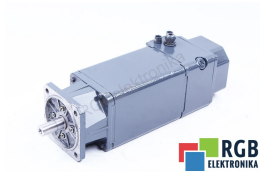

SERVOMOTOR 1HU3056-0AC01-Z Z:G45 1.03KW 176V 7.1A 2000/MIN SIEMENS ID40595

Używany SIEMENS 1HU3056-0AC01-Z Z:G45
Sprzęt przetestowany i wyczyszczony.
24 miesiące gwarancji
Dedykowany kurier
Wysyłka w 24h

DANE TECHNICZNE

PRODUCENT	SIEMENS
MODEL	1HU3056-0AC01-Z Z:G45
KATEGORIA	Silniki prądu stałego
WAGA [KG]	30.0

WSPARCIE DOSTĘPNE 24/7
[+48 71 750 09 78](tel:+48717500978)

NAPISZ DO NAS
info@rgbelektronika.pl